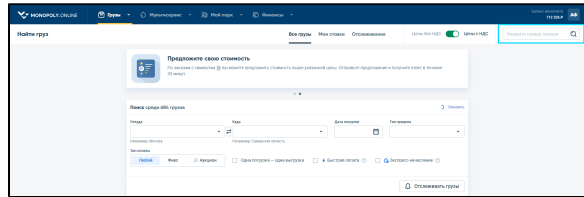

- . «», «» «».